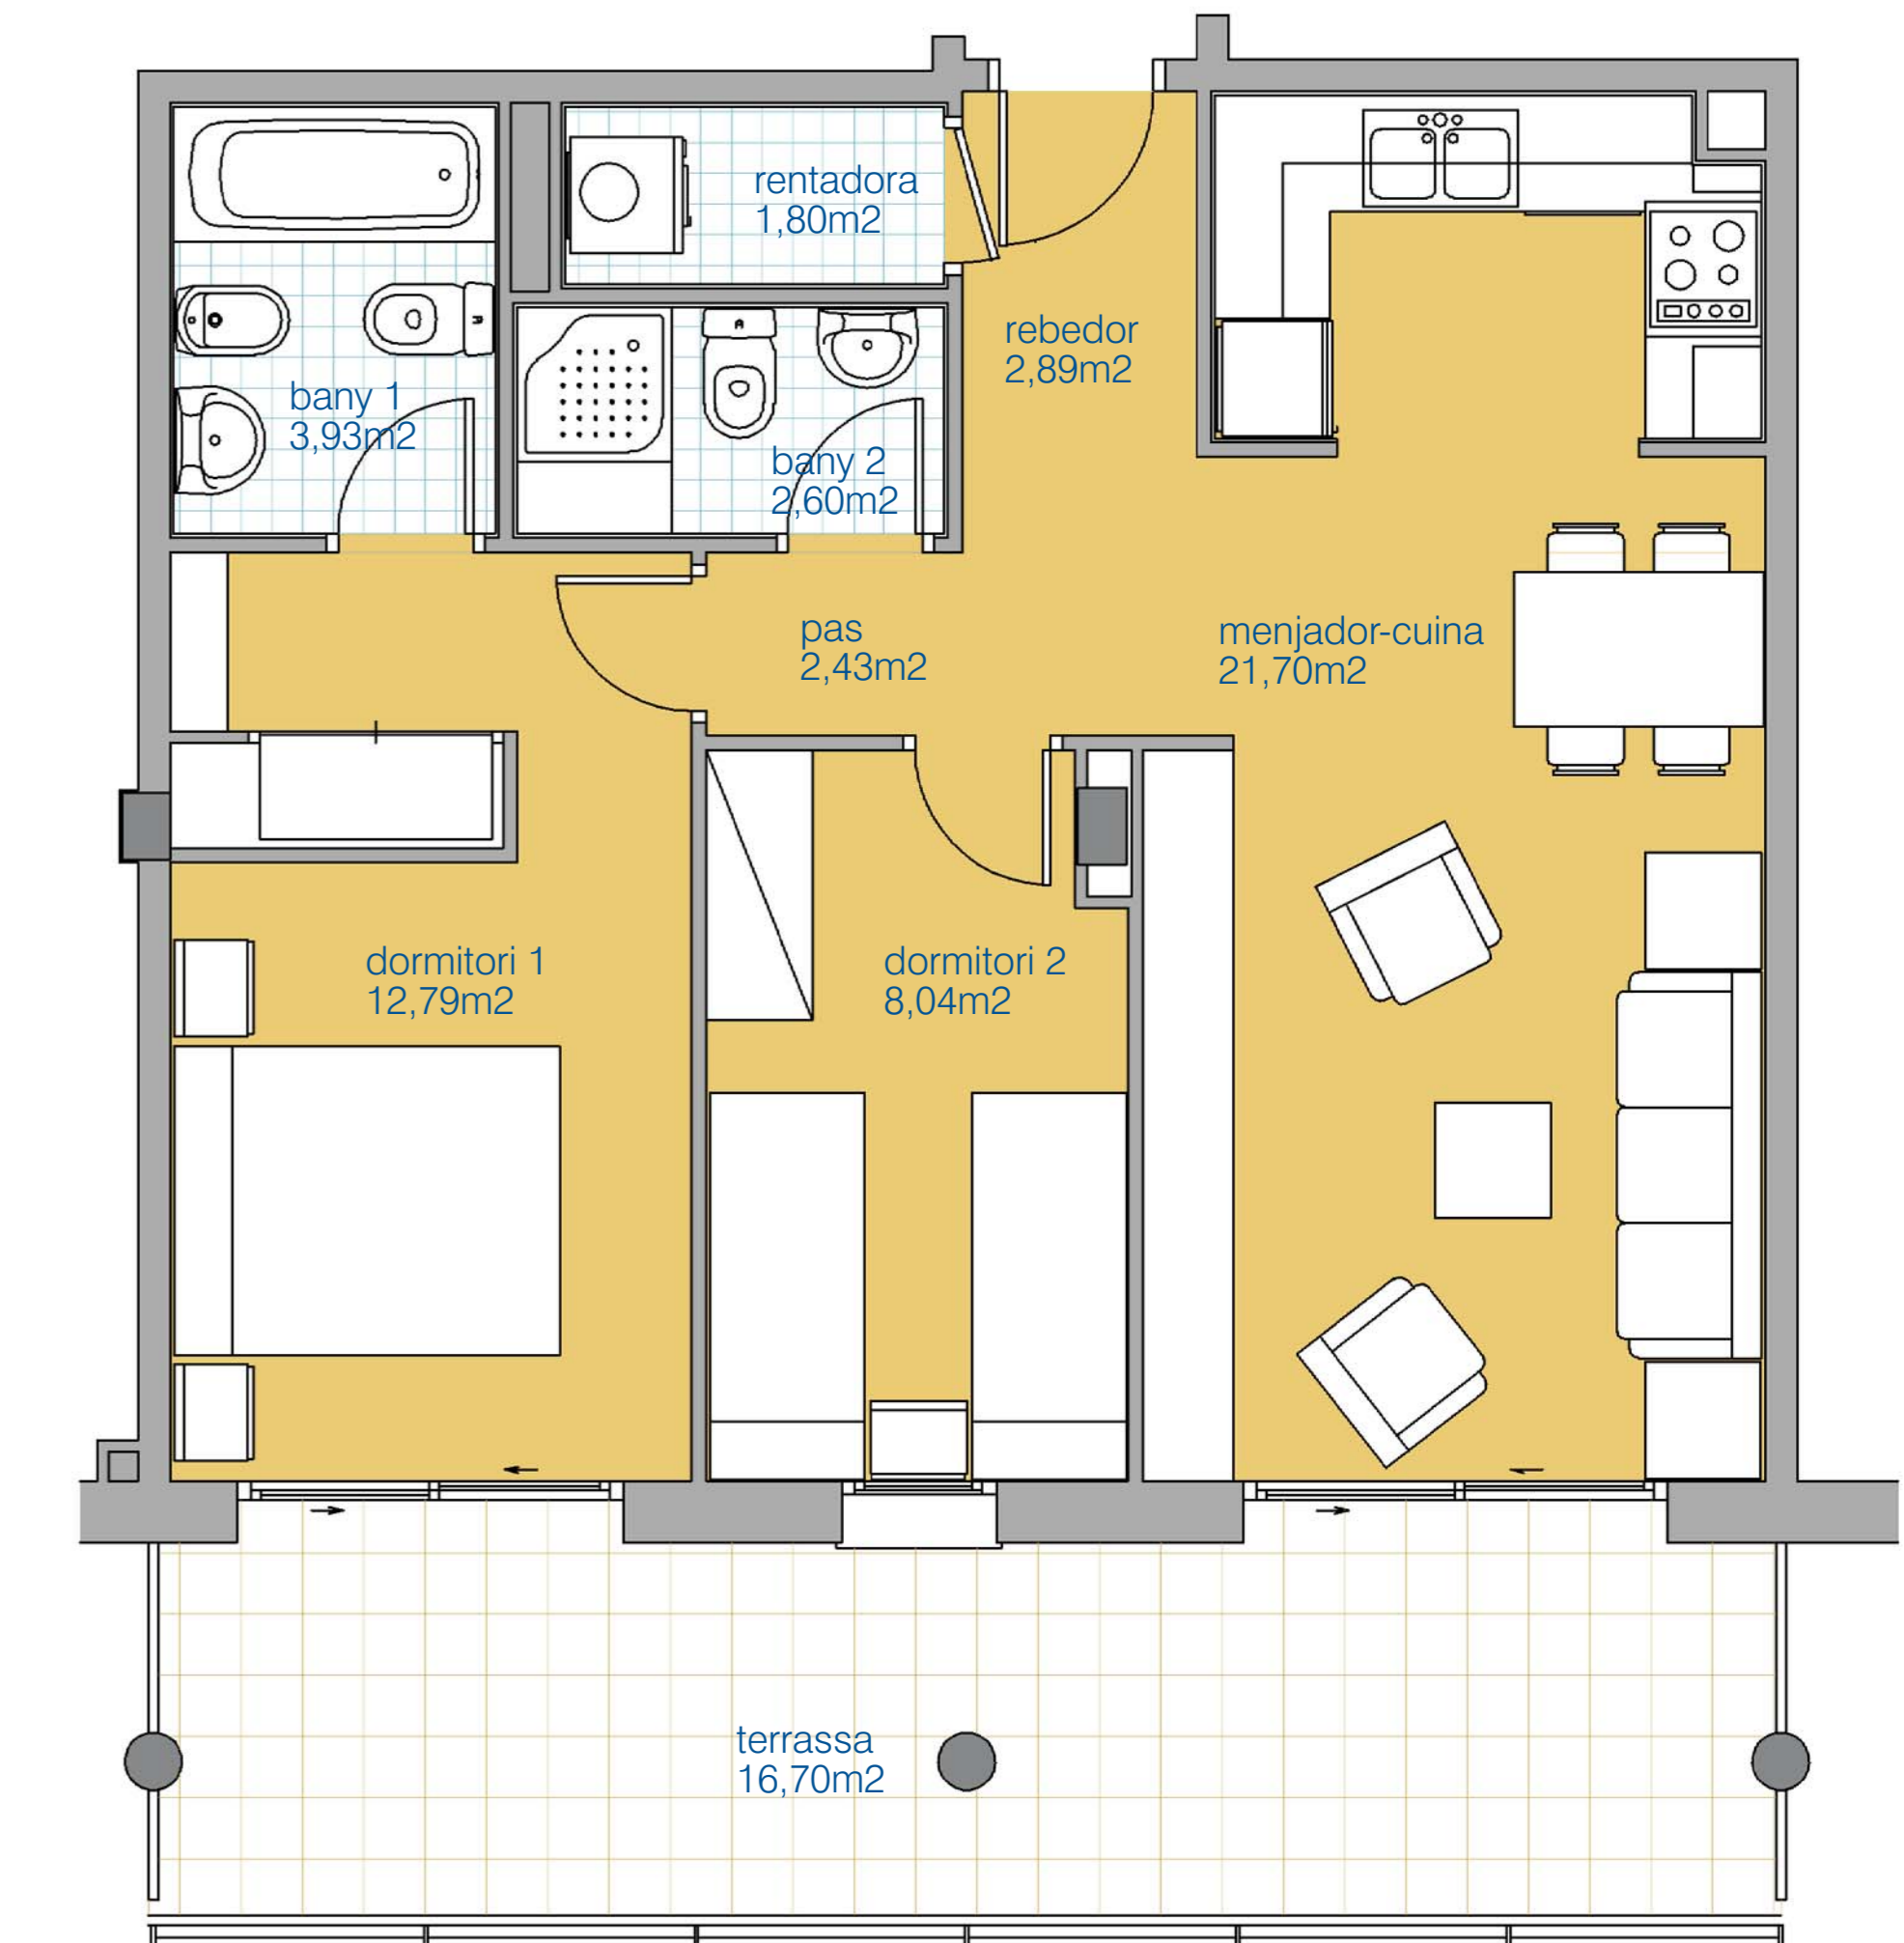

ÀTTICA SUD

RESIDENCIAL

situació immillorable

- al centre de Palafolls
- habitatges i dúplex d'1, 2 i 3 dormitoris
- tot exterior
- terrassa
- aparcament soterrani
- jardí comunitari

descripció	superfície útil
Rebedor	2,89 m2
Menjador-estar-cuina	21,70 m2
Pas	2,43 m2
Dormitori 1	12,79 m2
Dormitori 2	8,04 m2
Bany 1	3,93 m2
Bany 2	2,60 m2
Rentadora	1,80 m2
TOTAL	56,18 m2
Terrassa	16,70 m2
SUPERFÍCIE CONSTRUÏDA	80,41 m2